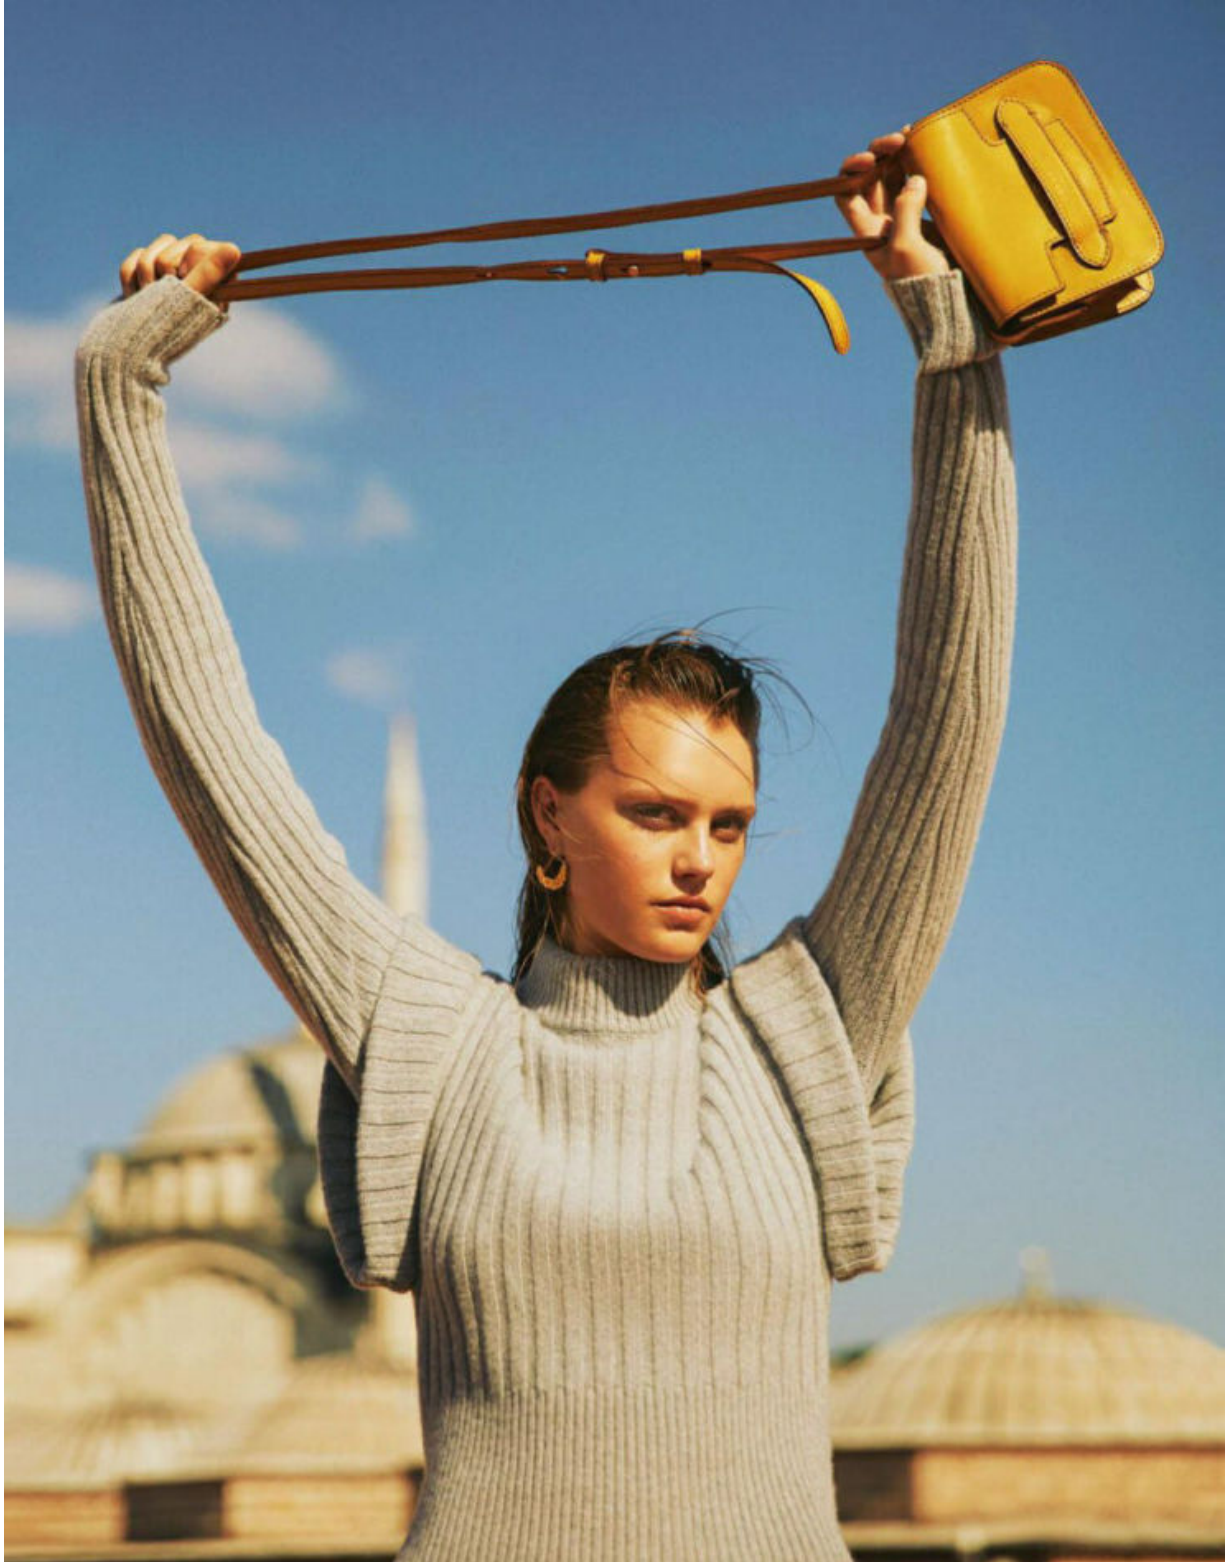

TODI VAN DITMARSCH

height 178 cm · bust 83 cm · cup C · waist 61 cm · hips 90 cm · dress 36
shoes size 38 · hair brown · eyes green